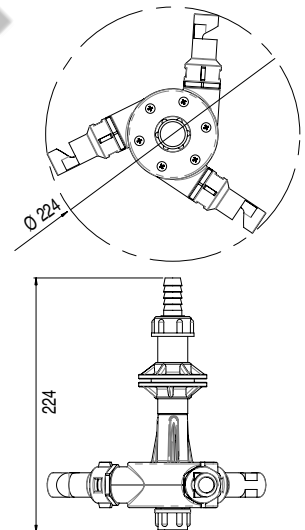

GETTO LAVA SERBATOI  
NOZZLE FOR WASHING TANKS  
CHORRO PARA LAVAR DEPÓSITOS

Nuova gamma di getti rotativi, realizzati in materiale anticorrosivo, da utilizzare per il lavaggio interno delle cisterne. La testina rotante è azionata dal fluido e consente un risciacquo effettivo a 360°. Tutte le versioni hanno la rotazione della testina sull'asse orizzontale. Ampia gamma di misure di getti intercambiabili con attacco a baionetta per consentire consumi diversi di acqua e velocità diverse di rotazione della testina. Fornito di racordo di alimentazione portagomma Ø15 o a richiesta Ø10 o Ø13, le versioni per prolunga con filetto maschio da 3/4".

New range of rotating spray nozzles made of non-corroding material, used to clean the inside of the tanks. The fluid-activated rotating heads perform a total 360° cleaning cycle. In all models the heads rotate on the horizontal axis. Wide range of interchangeable nozzle shapes with bayonet connections for different water consumption requirements and head rotation speeds. Supplied with Ø15 hosietail feed connector or, on request Ø10 or Ø13, the versions for the extension pipe with 3/4" male thread.

ROTOR Y  
63561499

ROTOR YP  
6356149P

GETTI A SPECCHIO GRANDI  
LARGE FLAT NOZZLES  
SURTIDORES PLANOS GRANDES

Ø	COL.	COD.	1 BAR	1,5 BAR	2 BAR	2,5 BAR
30	Orange	13001930	15 L/min	17 L/min	19 L/min	22 L/min
35	Red	13001935	17 L/min	19 L/min	22 L/min	25 L/min
40	Green	13001940	19 L/min	22 L/min	25 L/min	28 L/min
45	Blue	13001945	22 L/min	25 L/min	28 L/min	32 L/min
50	Grey	13001950	25 L/min	28 L/min	32 L/min	37 L/min
60	Black	13001960	28 L/min	32 L/min	37 L/min	43 L/min
70	Yellow	13001970	32 L/min	37 L/min	43 L/min	49 L/min
80	White	13001980	37 L/min	43 L/min	49 L/min	55 L/min